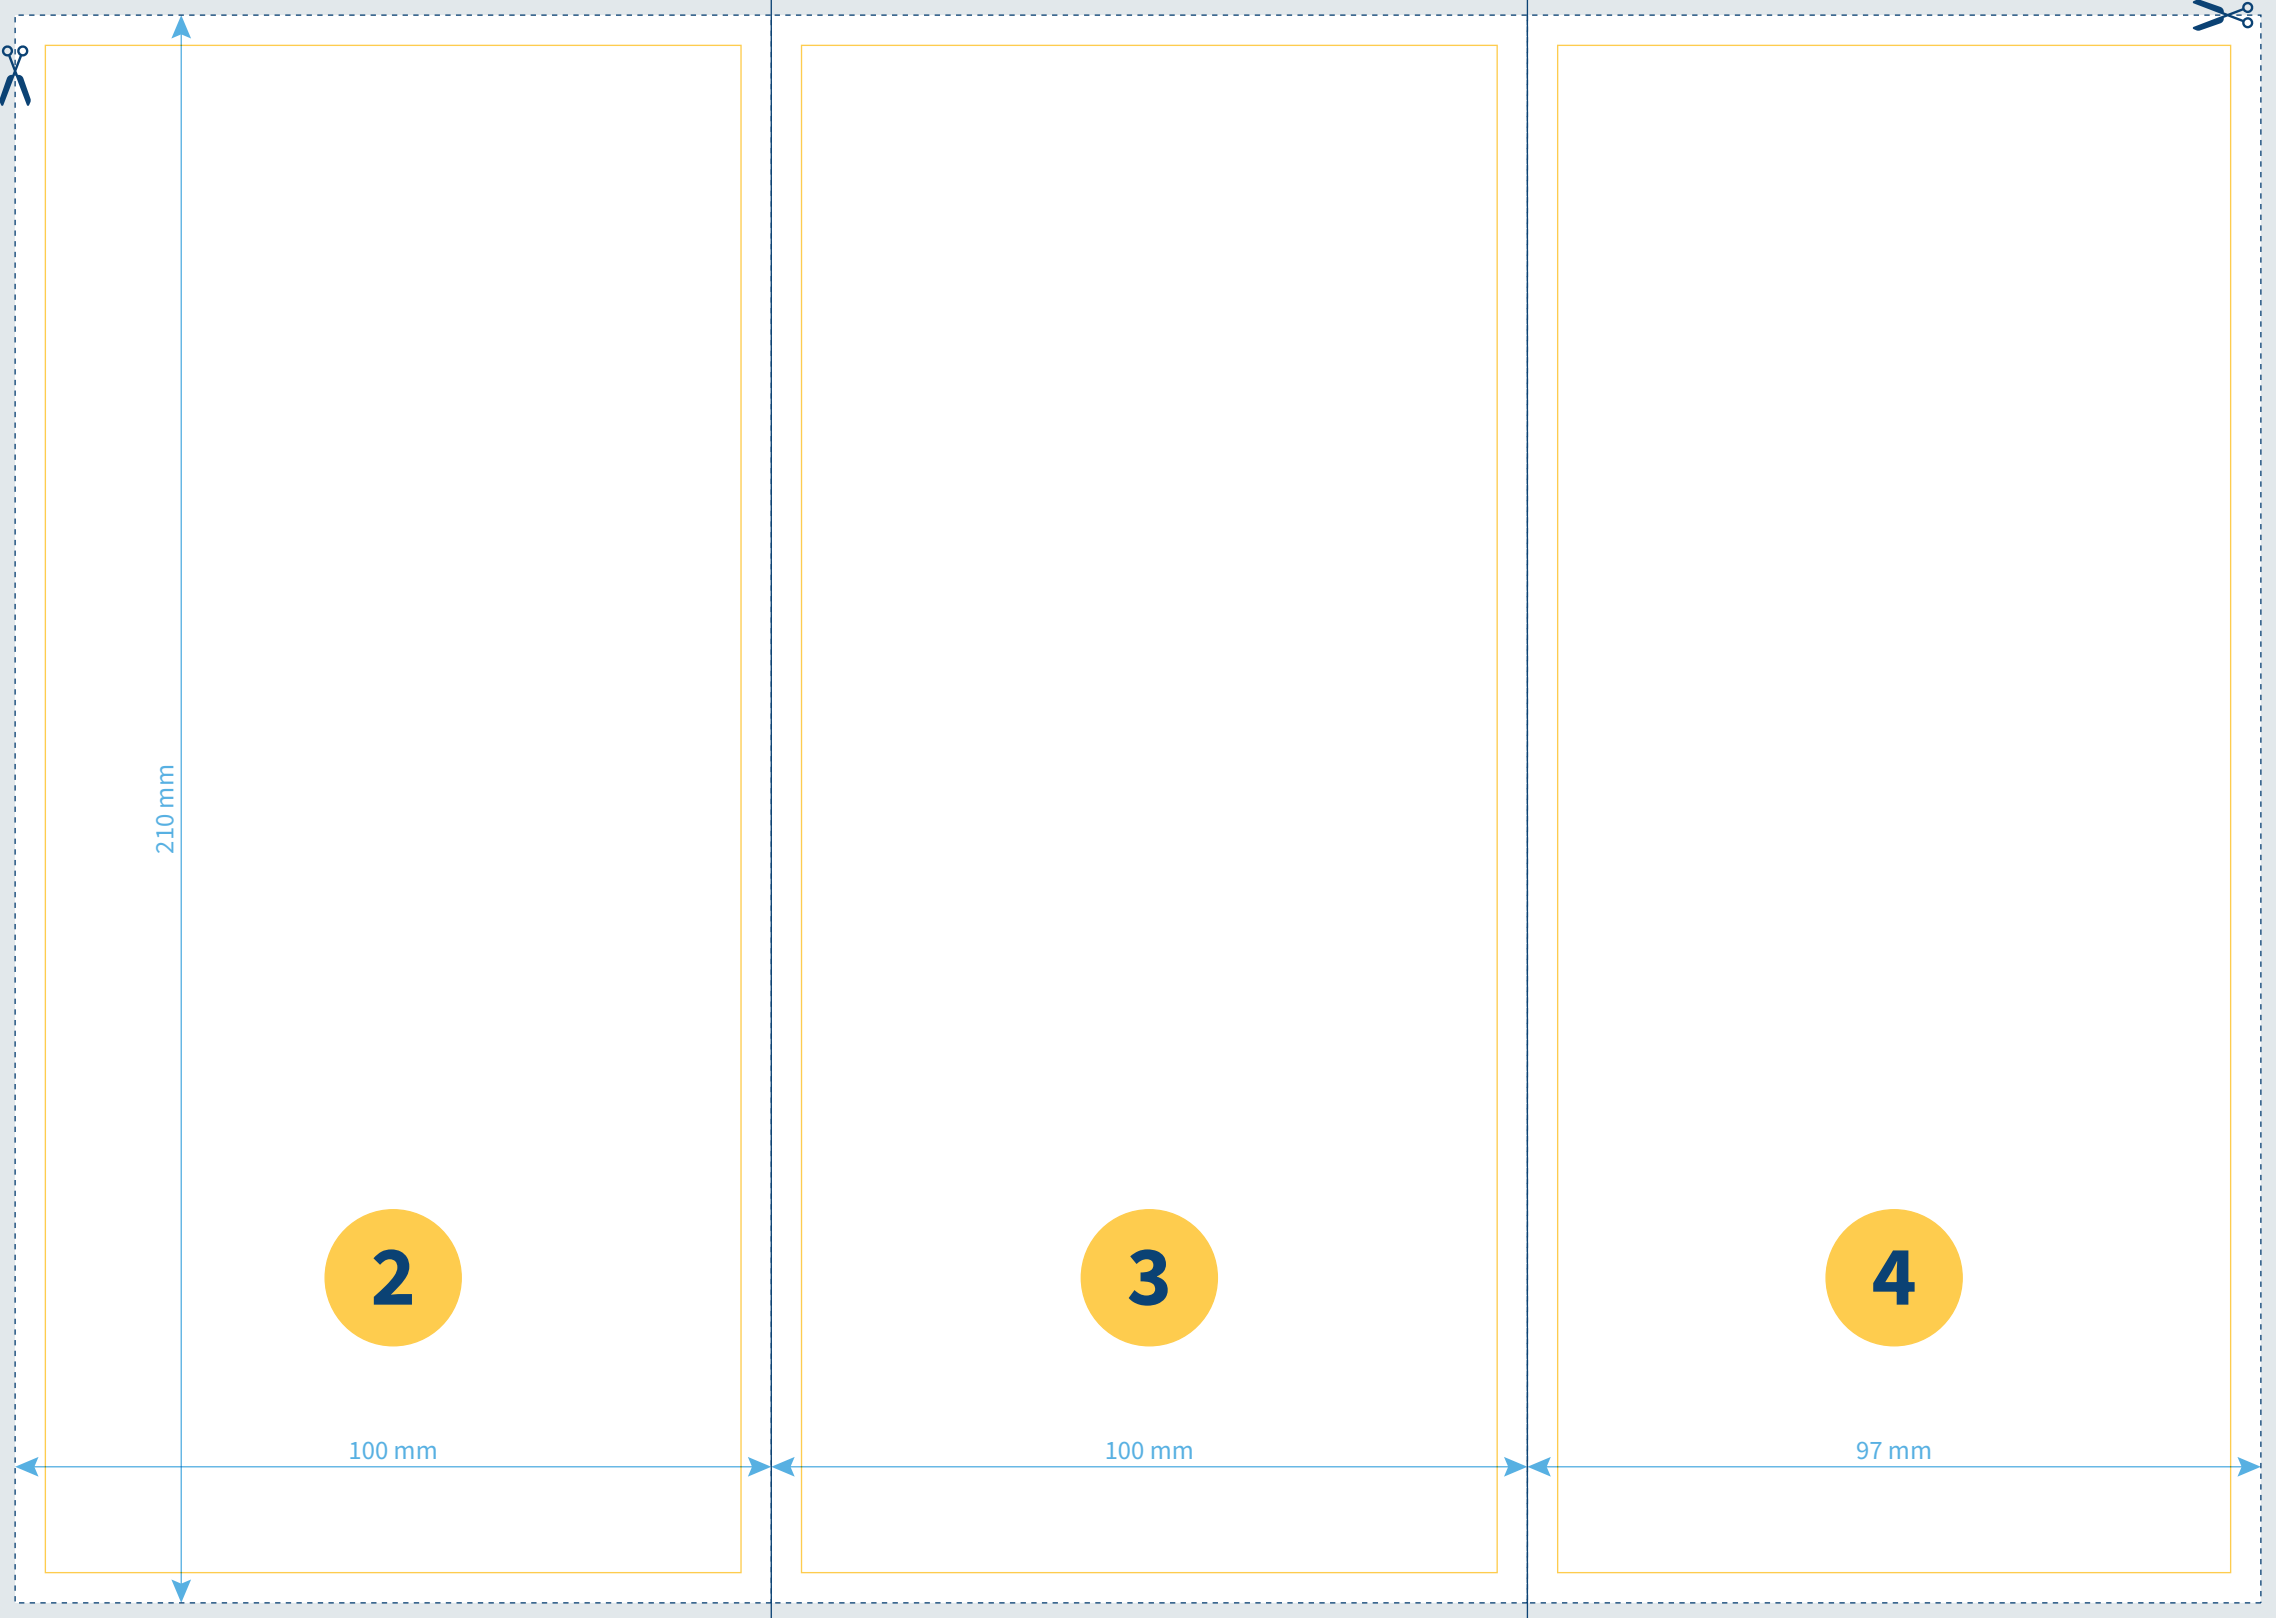

210 mm

5

97 mm

DIALOGPOST
Ein Service der Deutschen Post

74 x 40 mm

Frankierzone: Hier keine alphanumerischen Angaben,
Grafiken oder Codes anbringen!

6

100 mm

1-zeilige Absender-Adressezeile, nicht unterstreichen.

153 x 15 mm

Bereich ist bei Postaufbereitung für Dialogpost freizuhalten!

1

100 mm

Selfmailer 6-Seiter DIN-Long Wickelfalz

Endformat: 100 x 210 mm

Datenformat: 301 x 214 mm

Sicherheitsabstand: 4 mm

Beschnitt: 2 mm

 **Lettershop.de**

210 mm

2

100 mm

3

100 mm

4

97 mm