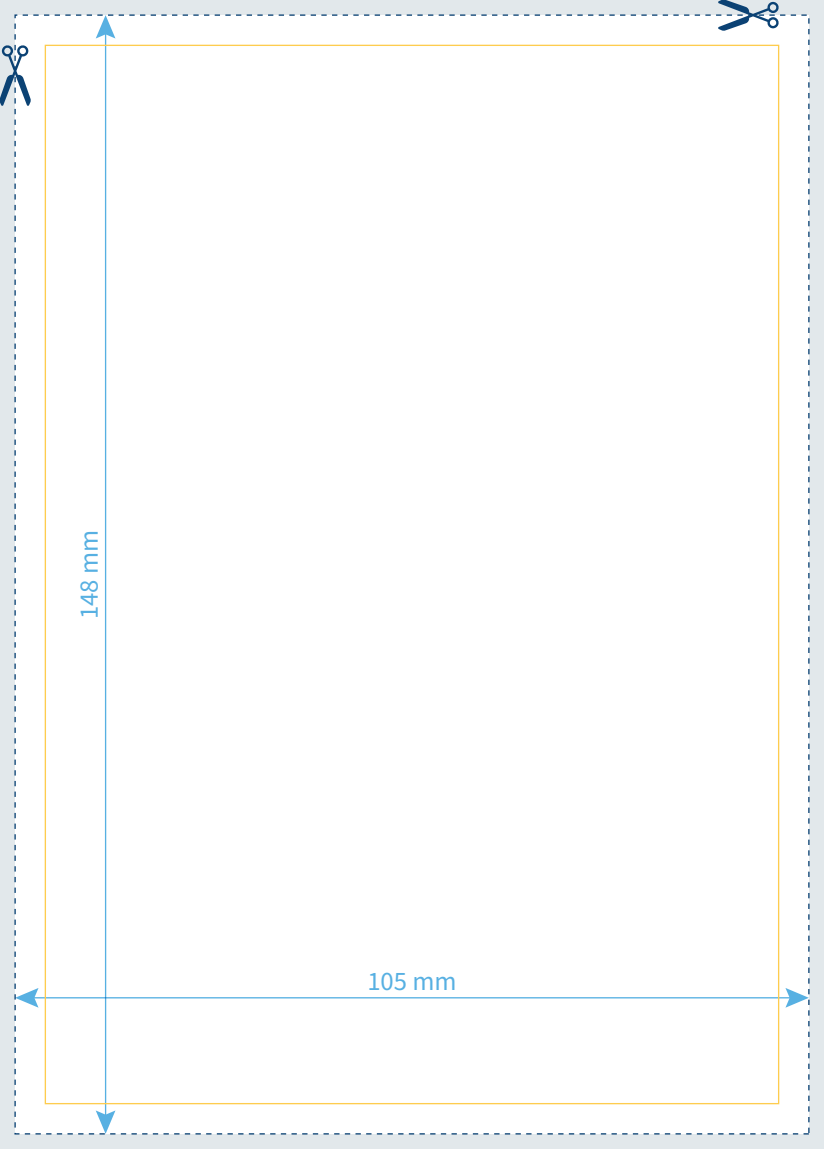

Flyer DIN-A6

Endformat: 105 x 148 mm

Datenformat: 109 x 152 mm

Sicherheitsabstand: 4 mm

Beschnitt: 2 mm

 **Lettershop.de**

148 mm

105 mm

148 mm

105 mm