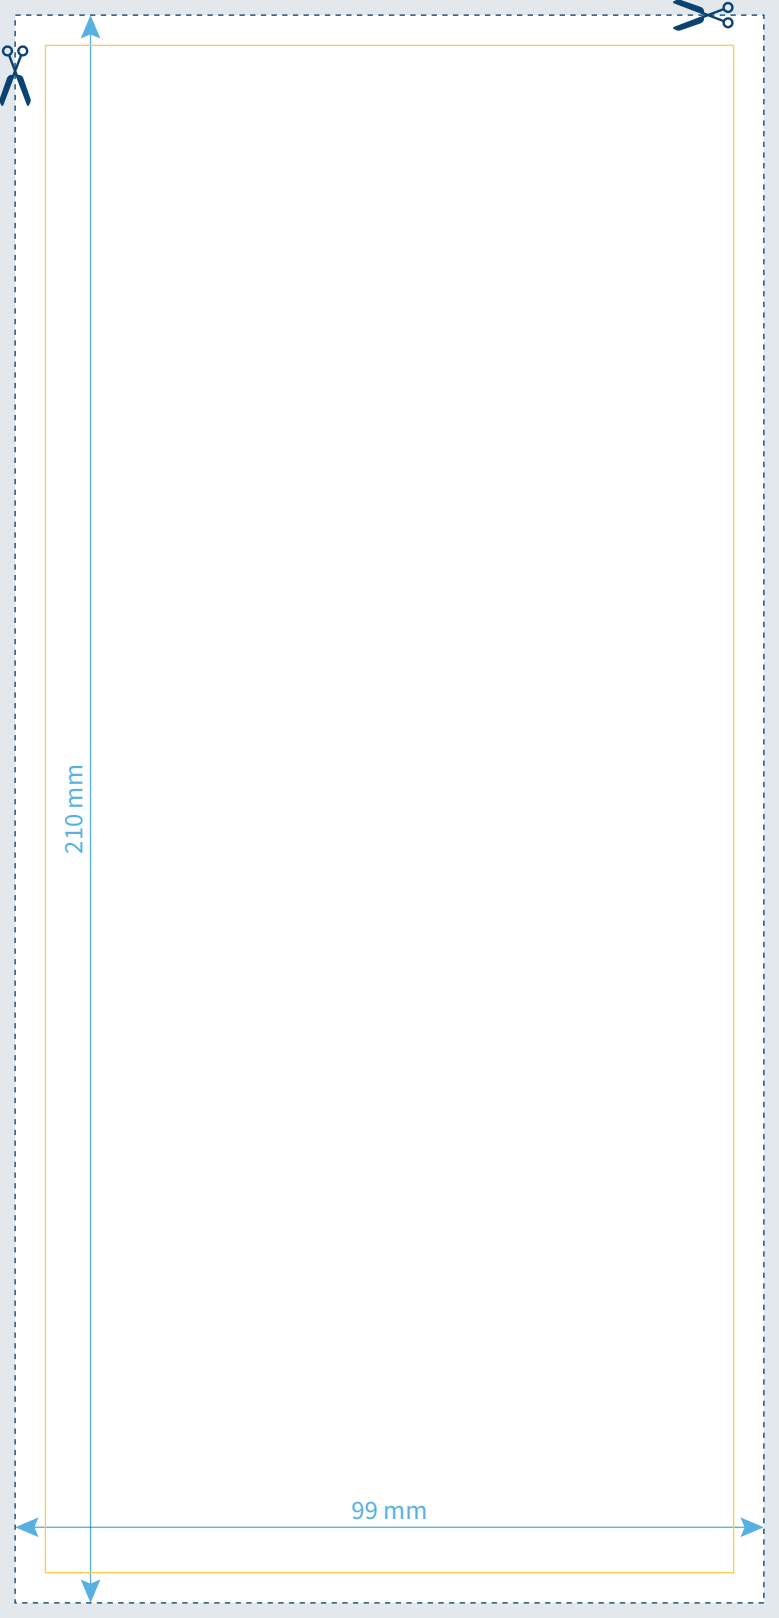

210 mm

## Flyer DIN-A4 1/3

Endformat: 99 x 210 mm

Datenformat: 103 x 214 mm

Sicherheitsabstand: 4 mm

Beschnitt: 2 mm

 **Lettershop.de**

99 mm

210 mm

99 mm