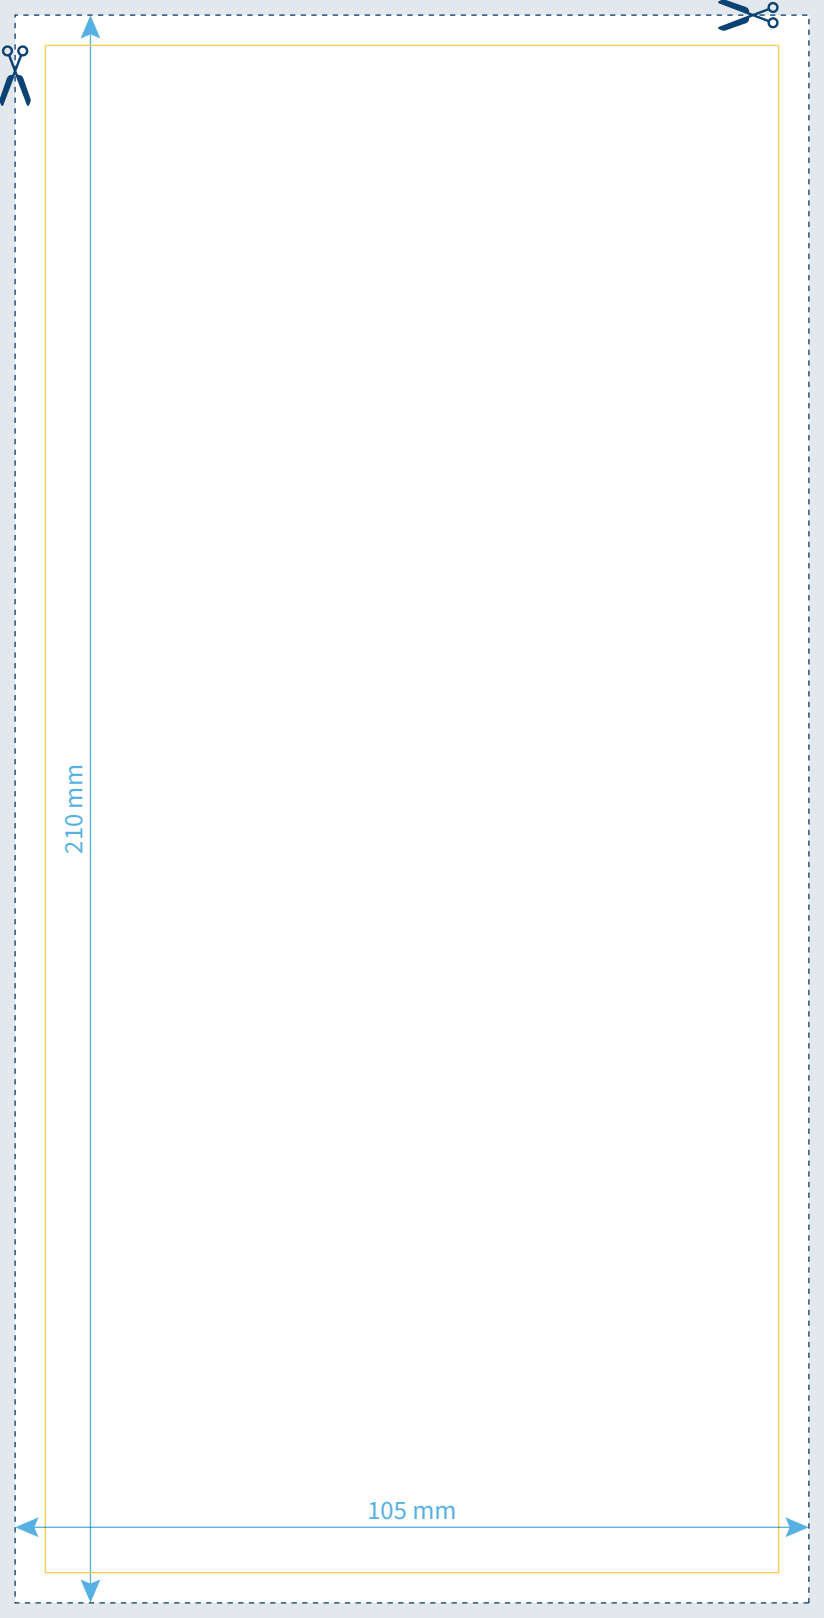

210 mm

## Flyer DIN-Lang plus

Endformat:	105 x 210 mm
Datenformat:	109 x 214 mm
Sicherheitsabstand:	4 mm
Beschnitt:	2 mm

 **Lettershop.de**

105 mm

210 mm

105 mm