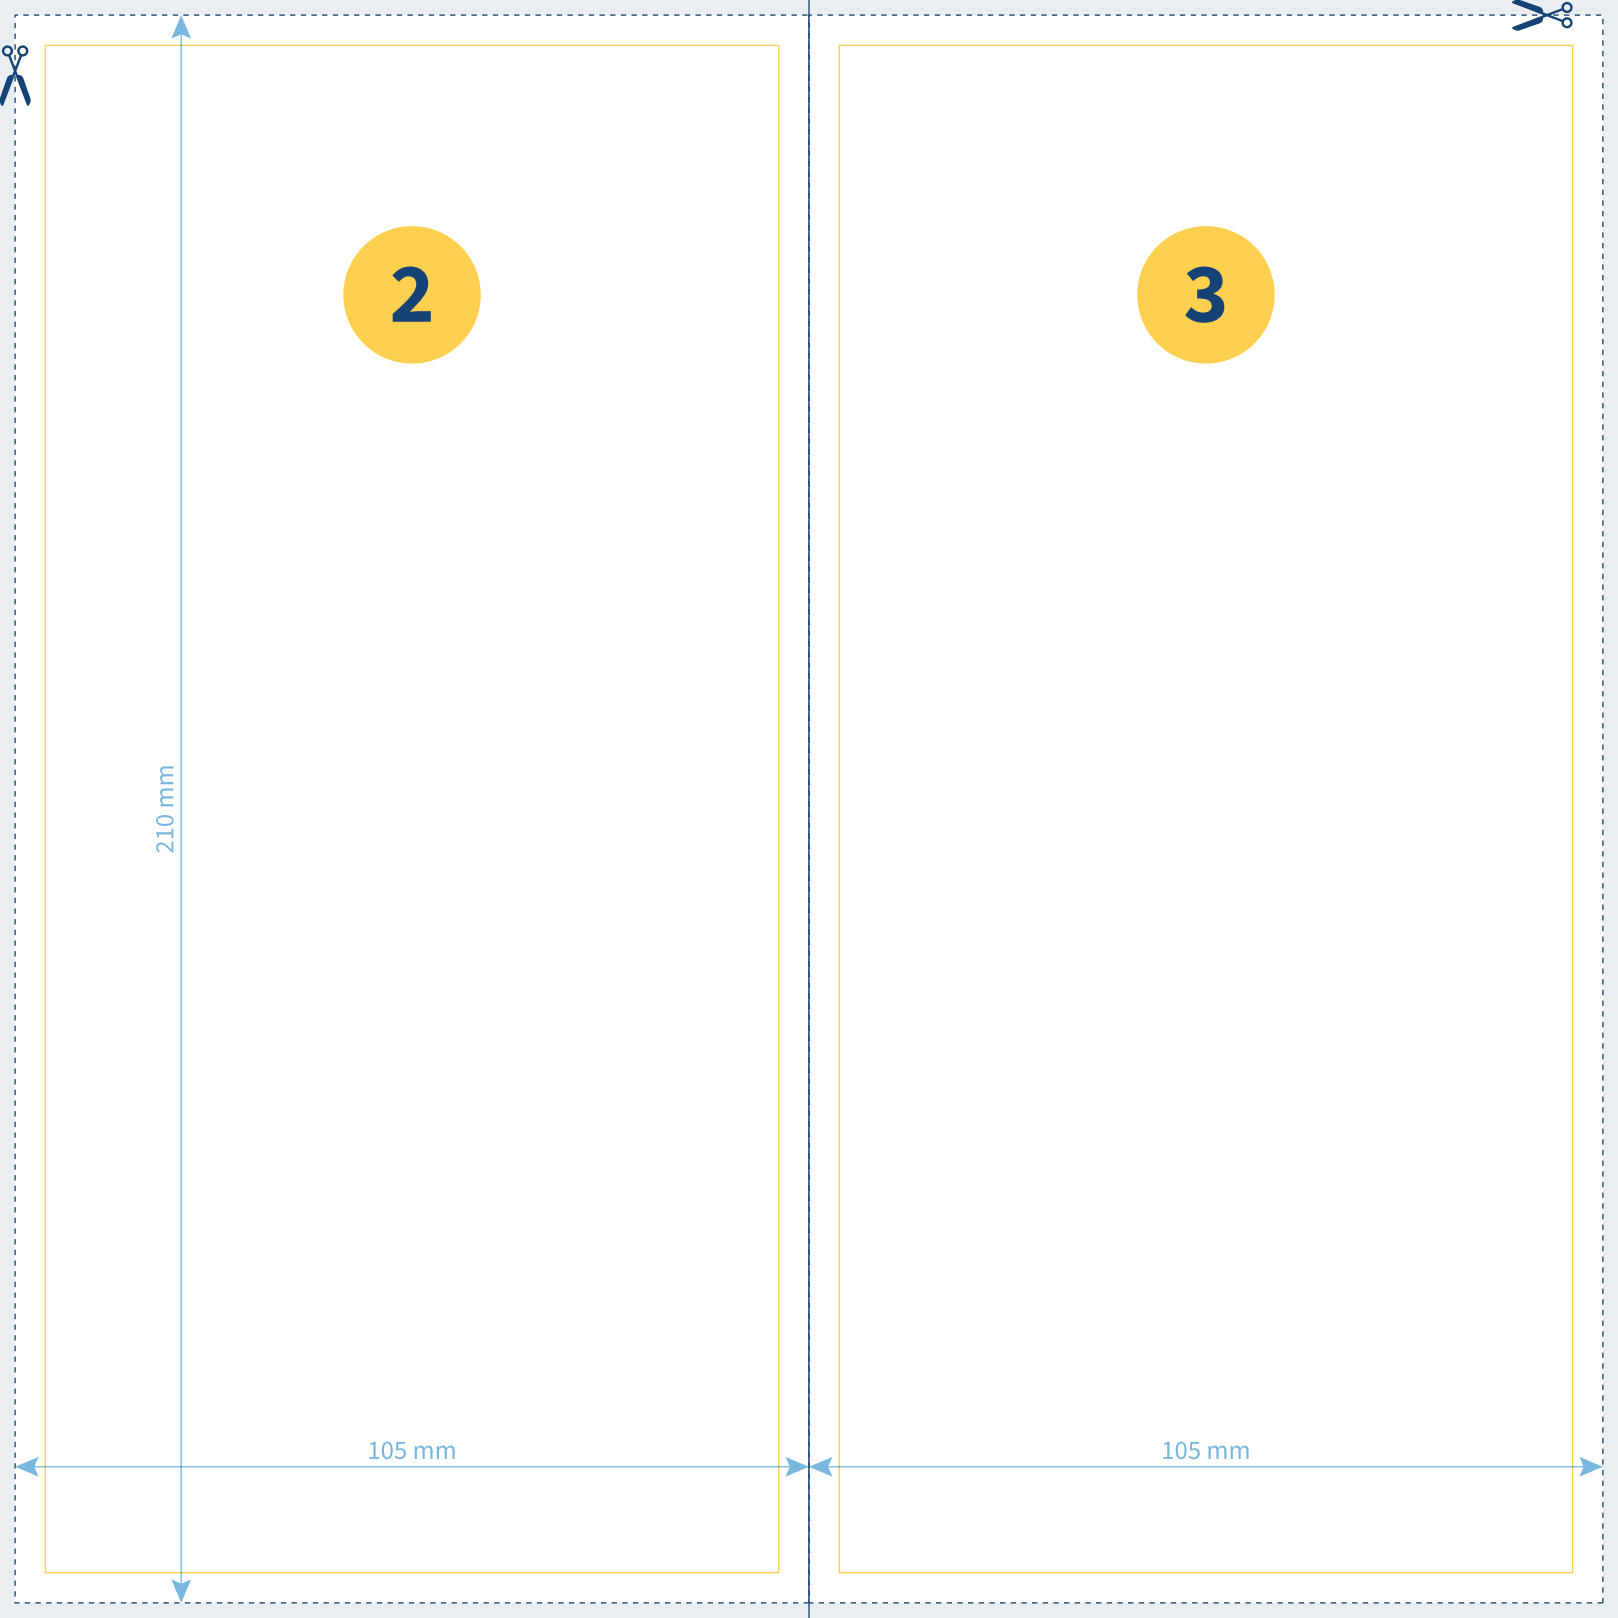

4

210 mm

105 mm

1

## Flyer 4-Seiter DIN-Long plus Mittelfalz

Endformat: 105 x 210 mm

Datenformat: 214 x 214 mm

Sicherheitsabstand: 4 mm

Beschnitt: 2 mm

 **Lettershop.de**

105 mm

2

3

210 mm

105 mm

105 mm