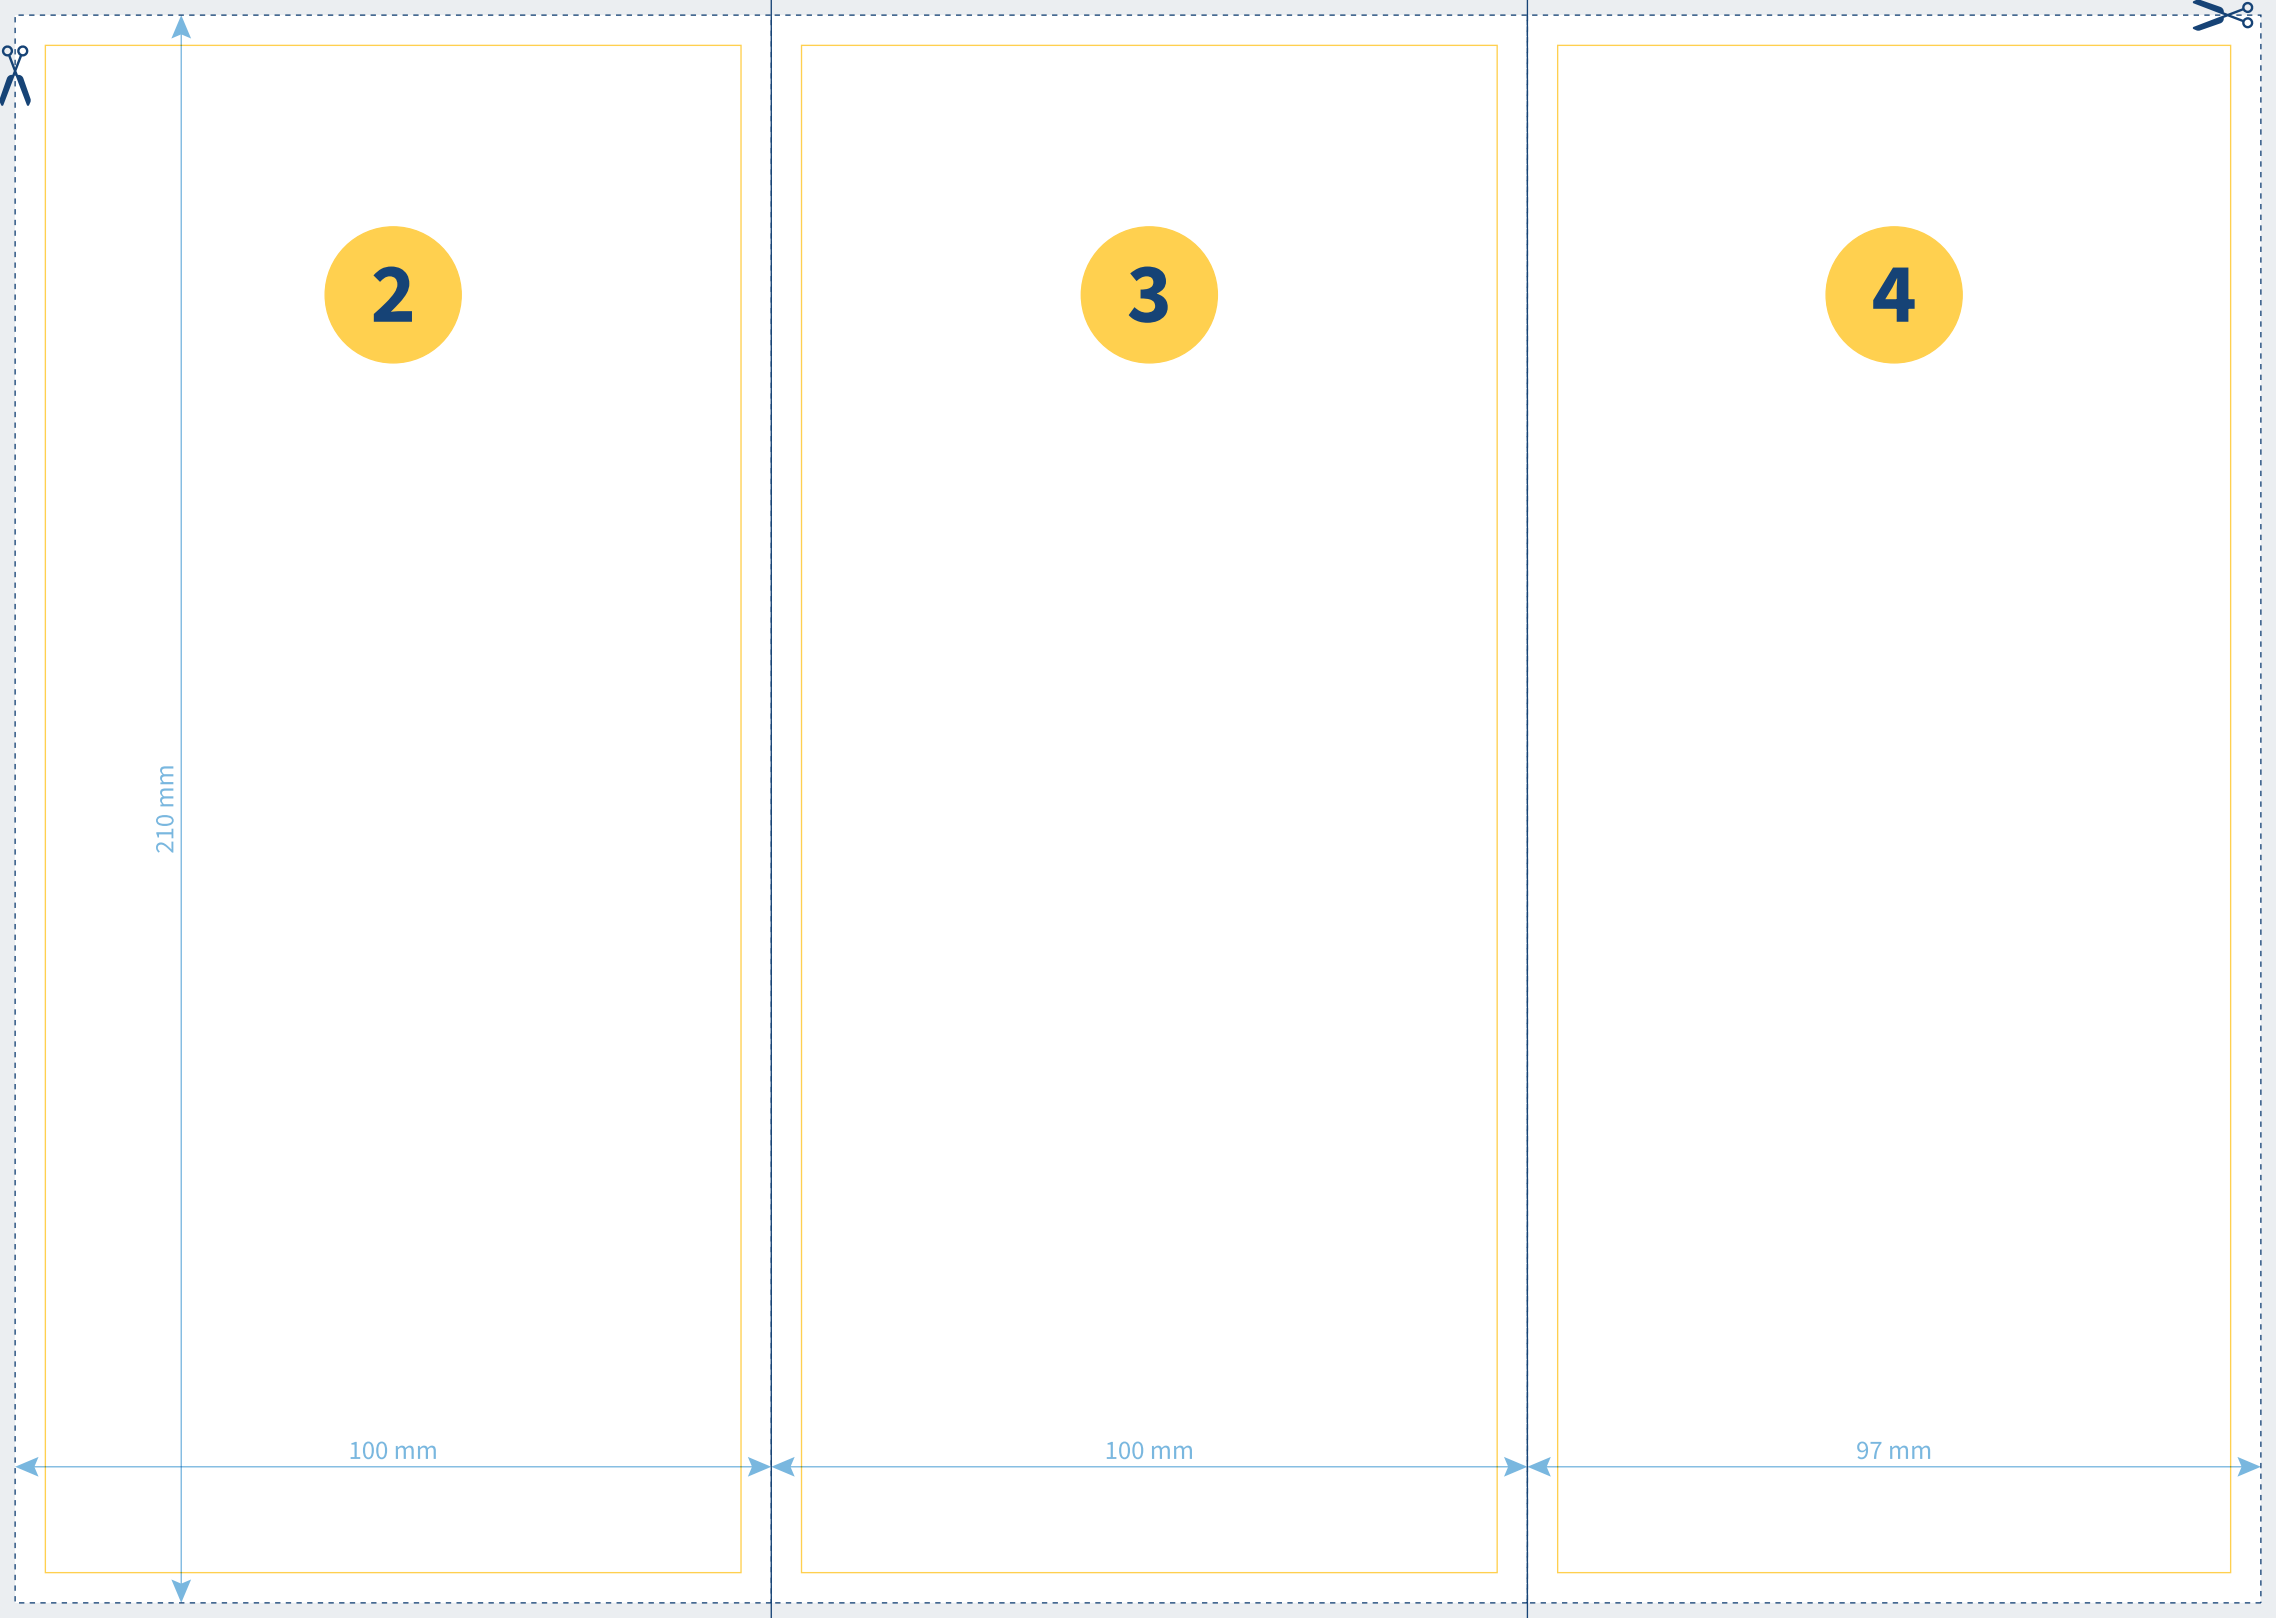

5

210 mm

97 mm

6

100 mm

1

Flyer 6-Seiter DIN-Long Wickelfalz

Endformat: 100 x 210 mm

Datenformat: 301 x 214 mm

Sicherheitsabstand: 4 mm

Beschnitt: 2 mm

 **Lettershop.de**

100 mm

2

3

4

210 mm

100 mm

100 mm

97 mm