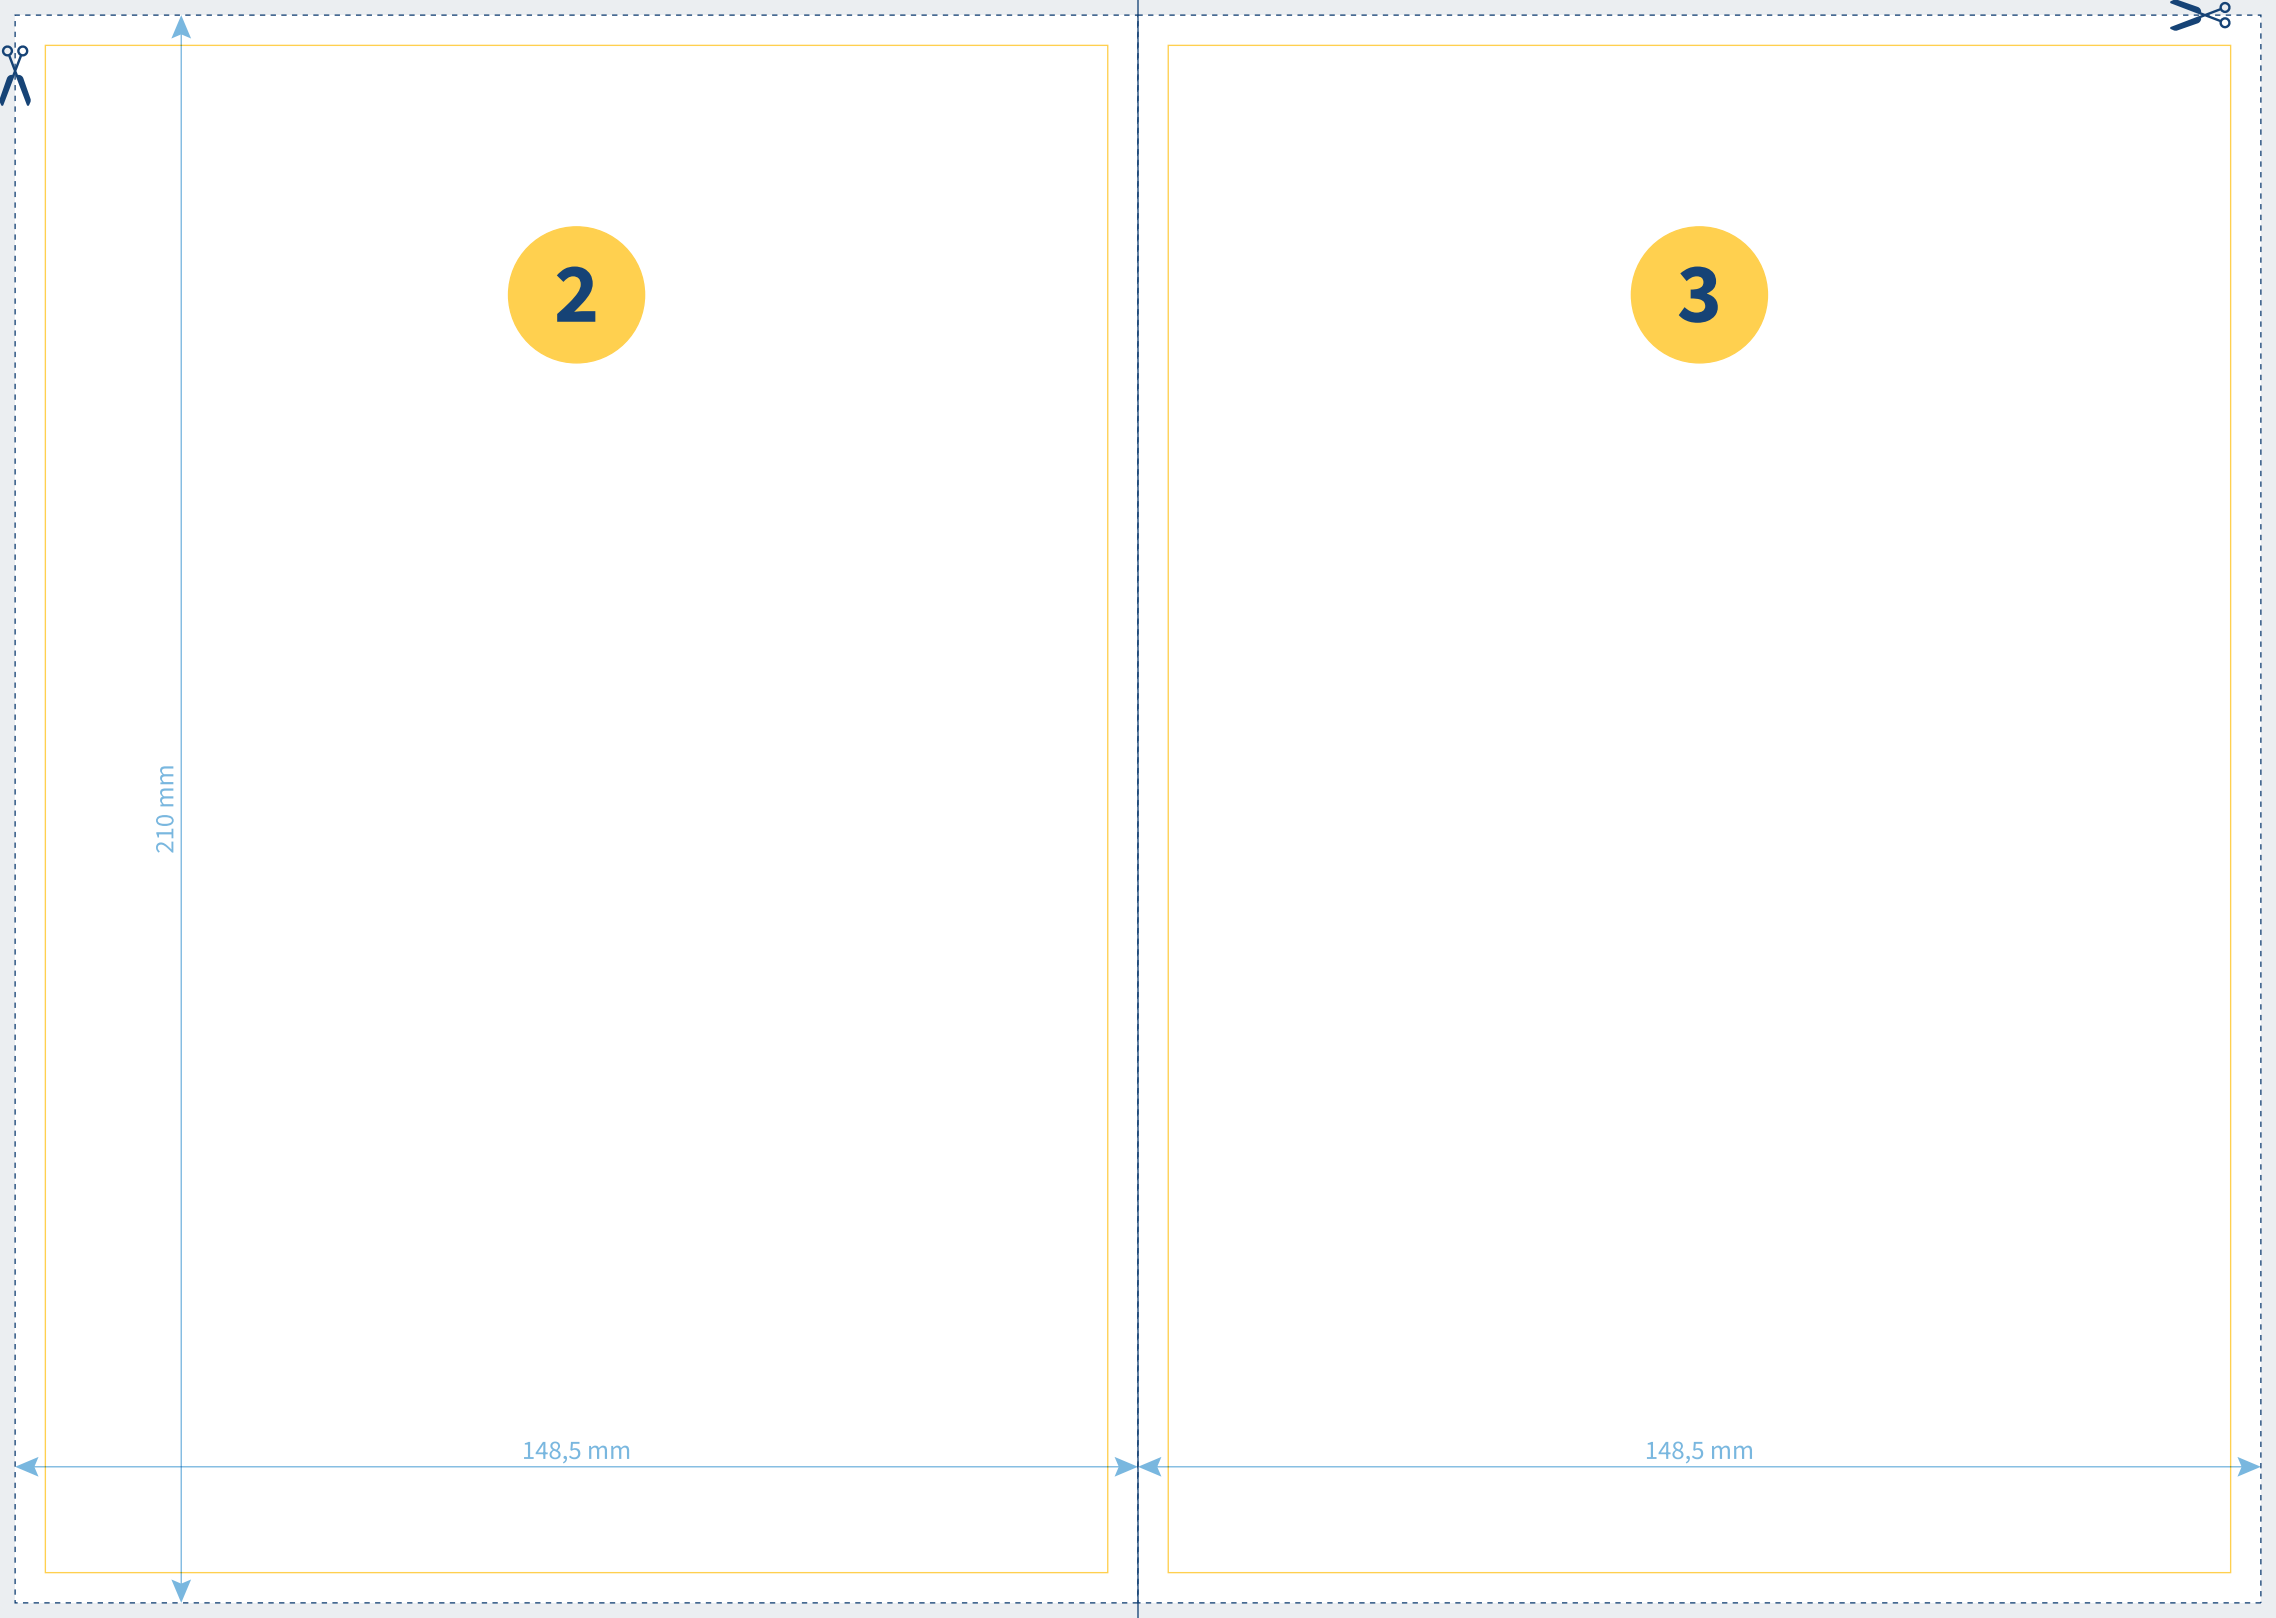

4

1

**Flyer 4-Seiter DIN-A5
Mittelfalz**

Endformat: 148 x 210 mm

Datenformat: 301 x 214 mm

Sicherheitsabstand: 4 mm

Beschnitt: 2 mm

 **Lettershop.de**

210 mm

148,5 mm

148,5 mm

2

3

210 mm

148,5 mm

148,5 mm