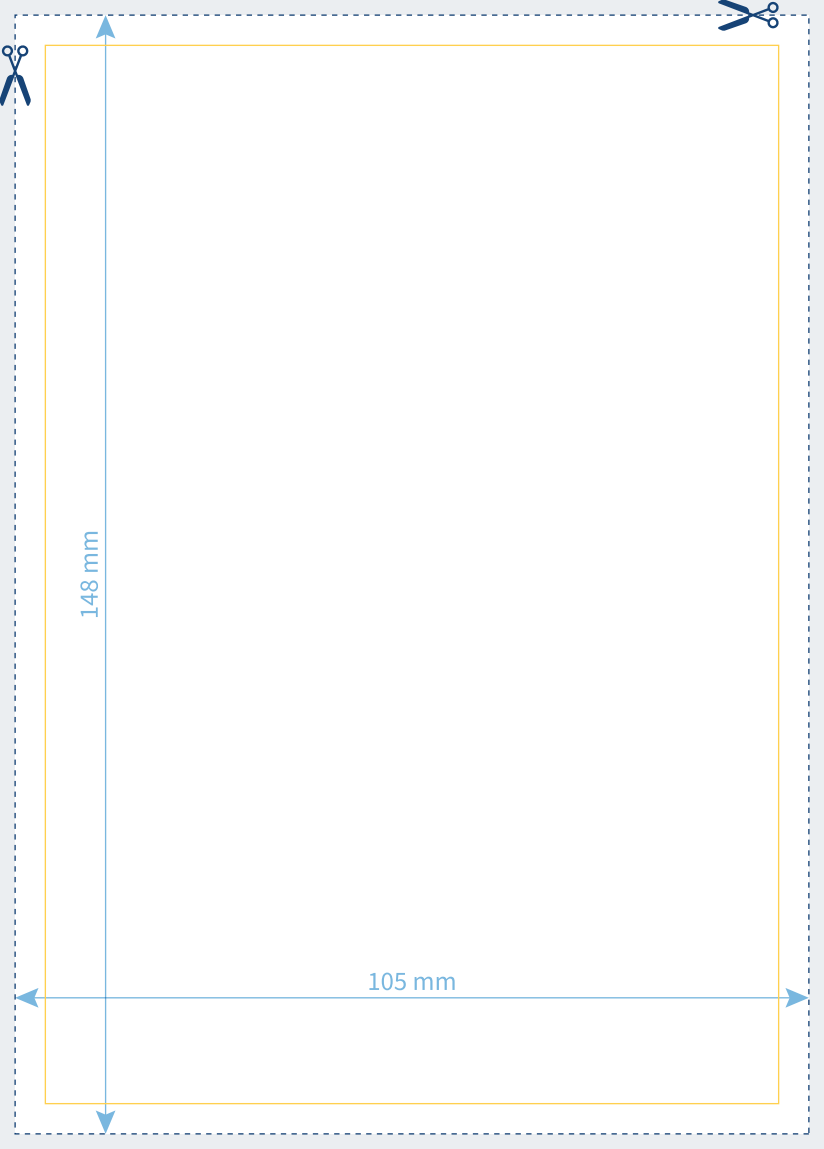

## Flyer DIN-A6

Endformat: 105 x 148 mm

Datenformat: 109 x 152 mm

Sicherheitsabstand: 4 mm

Beschnitt: 2 mm

 **Lettershop.de**

148 mm

105 mm

148 mm

105 mm